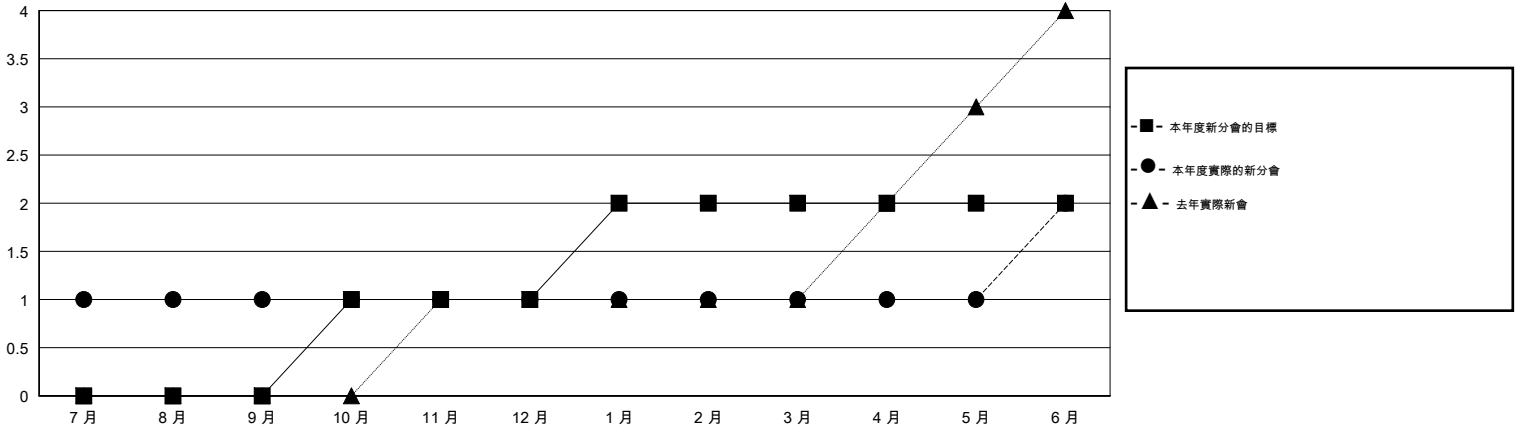

MONTHLY MEMBERSHIP PROGRESS REPORT

District 300C3

Results as of: 6/30/2017

GMT: PEI-JEN CHEN

地點 REP OF CHINA

GMT憲章區

分會			
成果 2016-2017			
季	新分會目標	新會	會員流失的分會
7月/8月/9月	0	1	0
10月/11月/12月	1	0	0
1月/2月/3月	1	0	1
4月/5月/6月	0	1	0

位會員@每位須繳			
成果 2016-2017			
季	新會員淨增長目標 (不含復籍或轉會)	實際新會員增長數 (不含復籍或轉會)	實際退會會員 (包括轉會)
7月/8月/9月	190	395	76
10月/11月/12月	130	77	120
1月/2月/3月	30	159	14
4月/5月/6月	-180	96	403

目標與實際新會累積

目標和實際會員累積

已取消的分會: 1	82 CLUBS OF 89 增添1位或以上的新會員	性別分佈
放棄的會員	點擊這裡取得累計會員數據	男 2,976 (77.54%)
過世 8		女 862 (22.46%)
分會已取消 0	總計家庭單位會員數	0
其他 605	支付減半會費的家庭會員	0
總計 613		