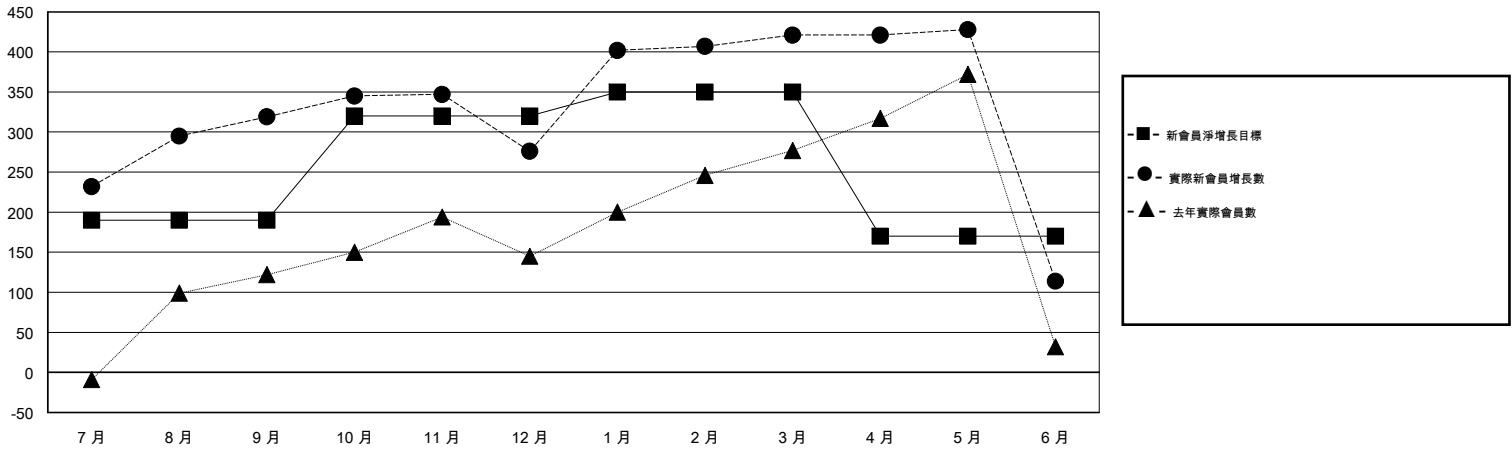

MONTHLY MEMBERSHIP PROGRESS REPORT

District 300C3

Results as of: 6/30/2017

GMT: PEI-JEN CHEN

地點 REP OF CHINA

GMT憲章區

分會			
成果 2016-2017			
季	新分會目標	新會	會員流失的分會
7月/8月/9月	0	1	0
10月/11月/12月	1	0	0
1月/2月/3月	1	0	1
4月/5月/6月	0	1	0

位會員@每位須繳			
成果 2016-2017			
季	新會員淨增長目標 (不含復籍或轉會)	實際新會員增長數 (不含復籍或轉會)	實際退會會員 (包括轉會)
7月/8月/9月	190	395	76
10月/11月/12月	130	77	120
1月/2月/3月	30	159	14
4月/5月/6月	-180	96	403

目標與實際新會累積

目標和實際會員累積

已取消的分會: 1	82 CLUBS OF 89 增添1位或以上的新會員	性別分佈
放棄的會員	點擊這裡取得累計會員數據	男 2,976 (77.54%)
過世 8		女 862 (22.46%)
分會已取消 0	總計家庭單位會員數	0
其他 605	支付減半會費的家庭會員	0
總計 613		